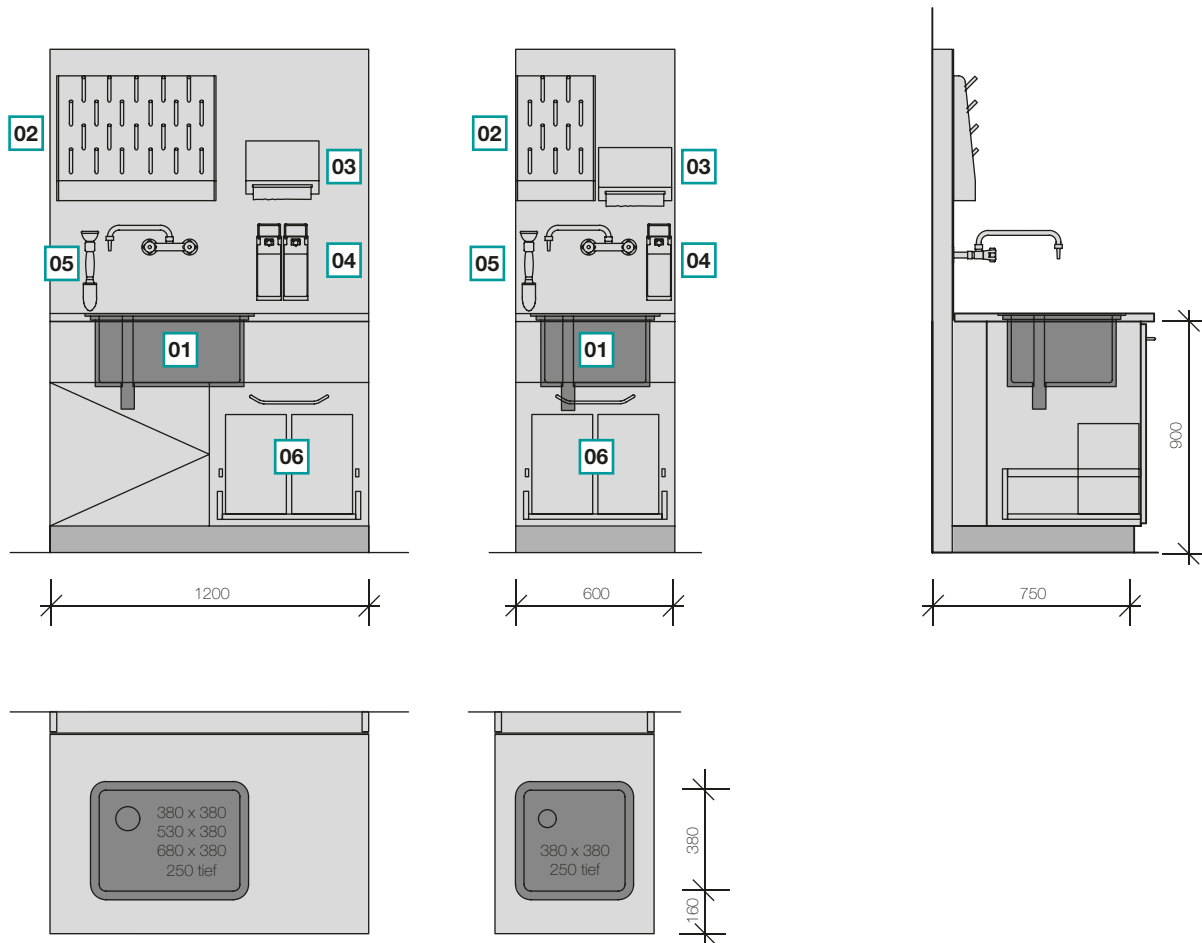

DATENBLATT

Mediensysteme

Spültisch

01 Steinzeugbecken

02 Option: Abtropfgestell

03 Option: Handtuchspender

04 Option: Seifenspender

05 Option: Augendusche

06 Option: Abfallbehälter