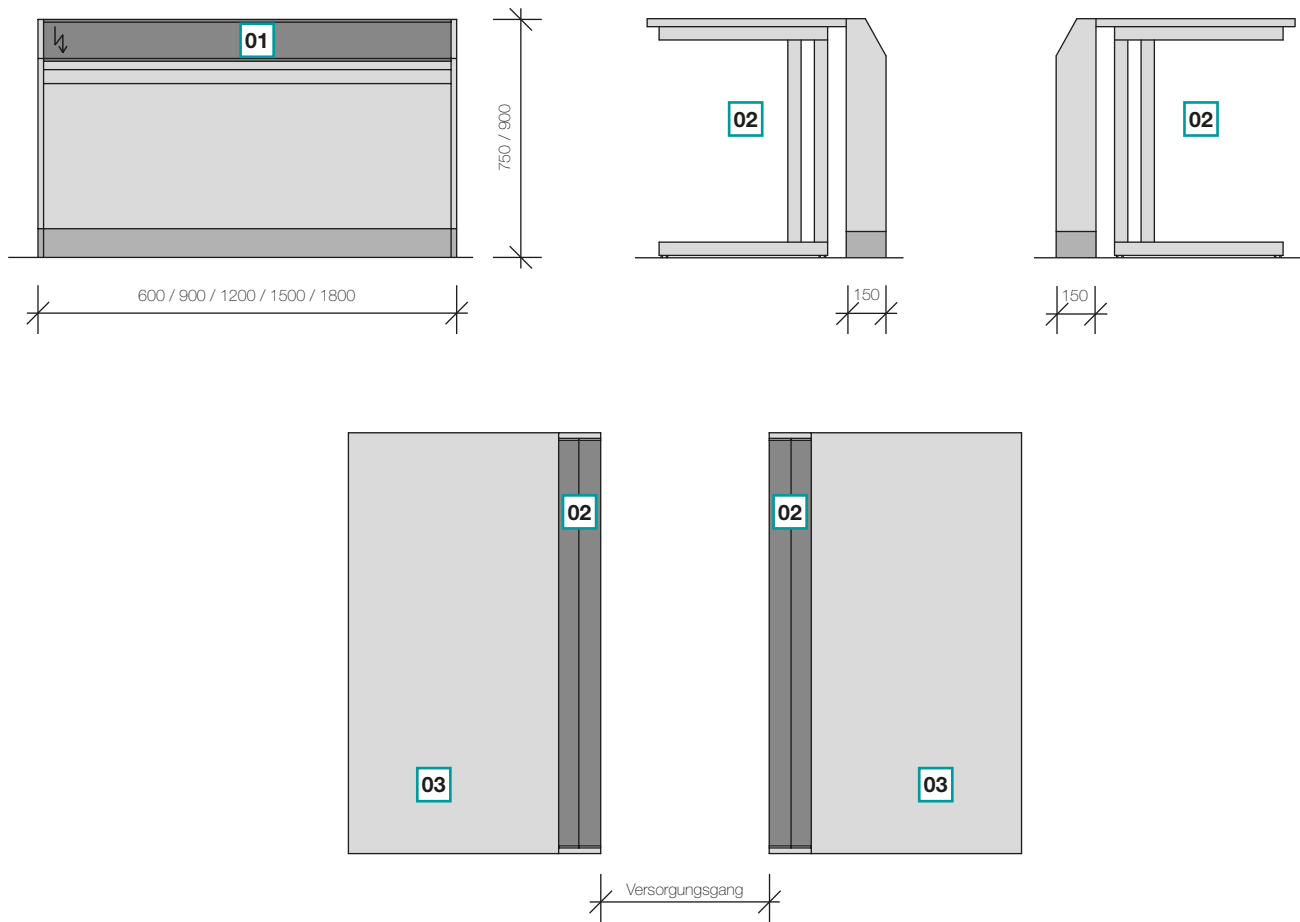

# Mediensysteme

Rückseitencontainer

**01** Systemkanal für Elektro- sowie Gasbestückung

**02** Kombination mit allen Baureihen und Typen möglich

**03** Kombination mit allen Tischplatten möglich