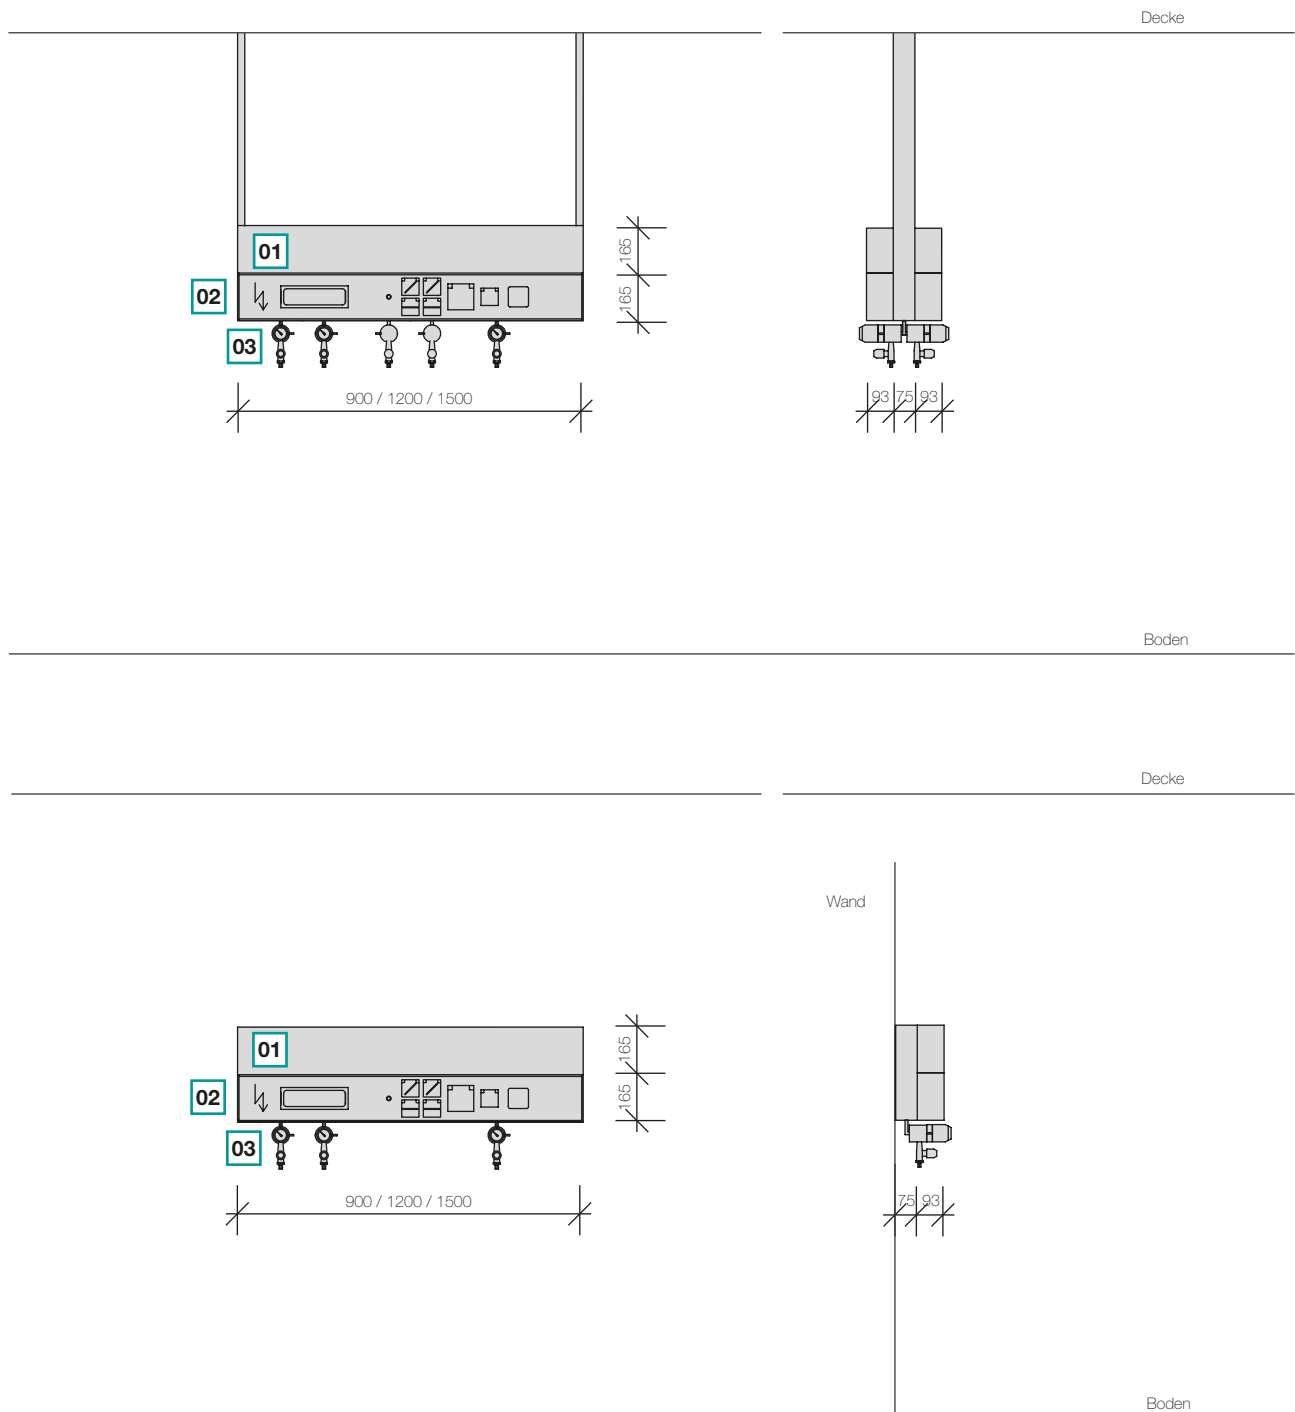

# Mediensysteme

Medien-Energie-Kanal

**01** Installationsraum

**02** Aluminiumblenden für Elektrobestückung

**03** Durchgangventile: Armaturen-anordnung im Abstand von 75 mm möglich  
Option: Eck- oder Fernbedienungsventile