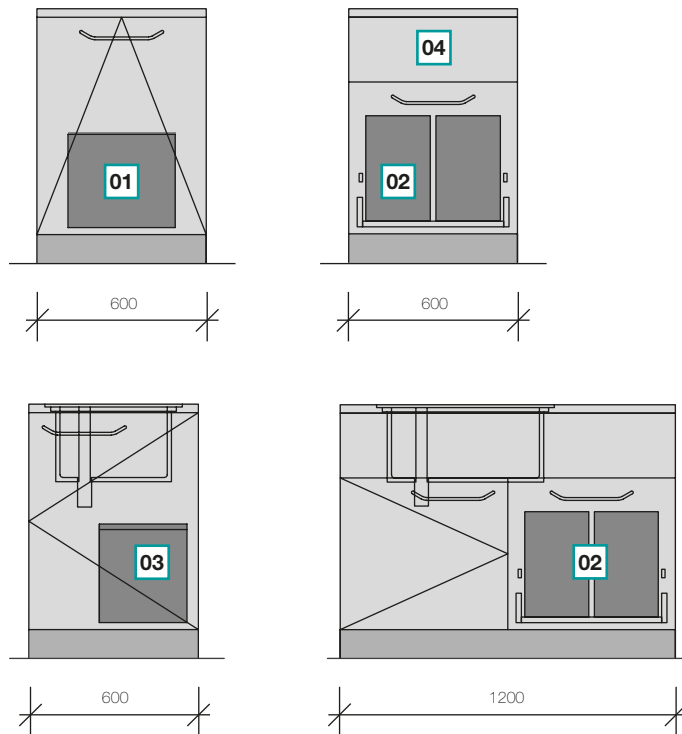

DATENBLATT

Mediensysteme

Entsorgungssystem

01 Kippabfallsammler mit PE-Box 30 l

02 Auszug mit 2fach Abfallbox 2 x 17 l

Option: 4 x 8 l

1 x 17 l + 2 x 8 l

1 x 30 l

03 Abfallsammler 15 l mit Deckel-Lift-System
hinter Flügeltür

04 Blende, Option: Schubkasten