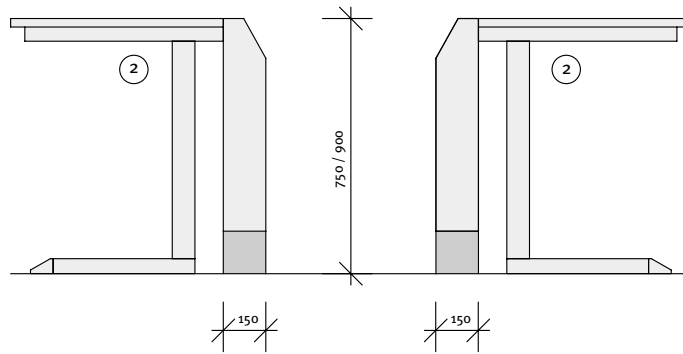

- ① = Containertiefe 720 mm für Tischtiefe 750 mm  
 Containertiefe 795 mm für Tischtiefe 835 mm  
 Containertiefe 870 mm für Tischtiefe 900 mm
- ② = Systemkanal für Elektrobestückung
- ③ = Doppelcontainer mit Einstellfach für PC

- ① = Systemkanal für Elektro- und Reingasbestückung
- ② = Kombination mit allen Baureihen und Typen möglich
- ③ = Kombination mit allen Tischplatten möglich