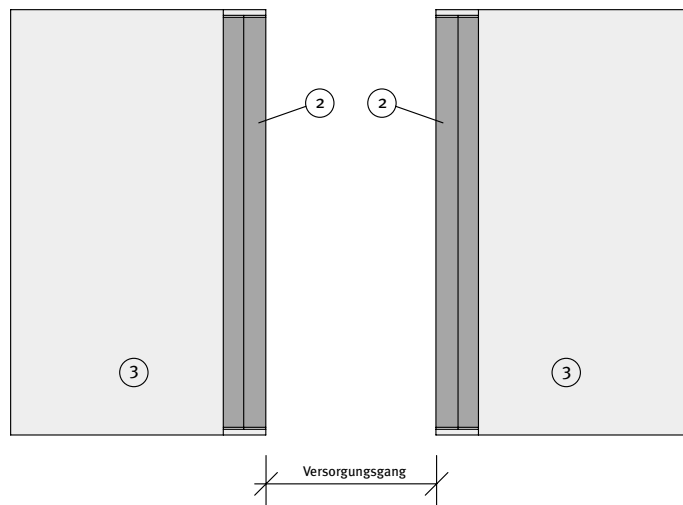

- ① = Containertiefe 720 mm für Tischtiefe 750 mm  
 Containertiefe 795 mm für Tischtiefe 835 mm  
 Containertiefe 870 mm für Tischtiefe 900 mm
- ② = Systemkanal für Elektrobestückung
- ③ = Doppelcontainer mit Einstellfach für PC

- ① = Systemkanal für Elektro- und Reingasbestückung
- ② = Kombination mit allen Baureihen und Typen möglich
- ③ = Kombination mit allen Tischplatten möglich