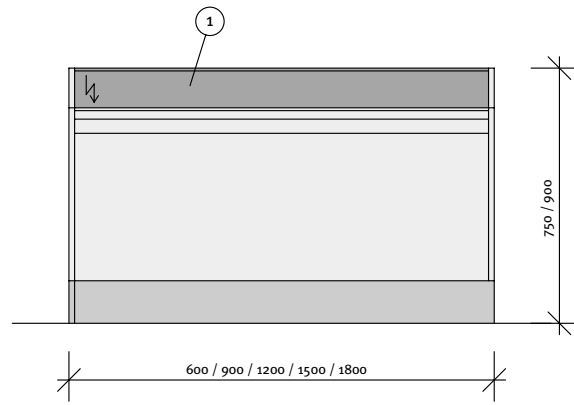

- ① = Containertiefe 720 mm für Tischtiefe 750 mm  
 Containertiefe 795 mm für Tischtiefe 835 mm  
 Containertiefe 870 mm für Tischtiefe 900 mm
- ② = Systemkanal für Elektrobestückung
- ③ = Doppelcontainer mit Einstellfach für PC

- ① = Systemkanal für Elektro- und Reingasbestückung
- ② = Kombination mit allen Baureihen und Typen möglich
- ③ = Kombination mit allen Tischplatten möglich